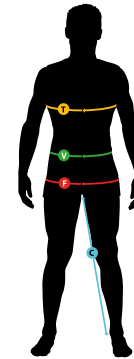

SIZES / CONVERSION CHART / GUIDE DES TAILLES

MAN / HOMMES

OUR SIZE	1	2	3	4	5	6	7	8	9	10	
SIZE	XXS	XS	S	M	L	XL	XXL	3XL	4XL	5XL	
EUROPEAN SIZE	42	44	46	48	50	52	54	56	58	60	
CHEST	T	cm. 84 inch 33,1	88 34,6	92 36,2	96 37,8	100 39,4	104 40,9	108 42,5	112 44,1	116 45,7	120 47,2
WAIST	V	cm. 70 inch 27,6	74 29,1	78 30,7	82 32,3	86 33,9	90 35,4	94 37,0	98 38,6	102 40,2	106 41,7
HIPS	F	cm. 92 inch 36,2	96 37,8	100 39,4	104 40,9	108 42,5	112 44,1	116 45,7	120 47,2	124 48,8	128 50,4
INSIDE LEG	C	cm. 77 inch 30,3	78 30,7	79 31,1	80 31,5	81 31,9	82 32,3	83 32,7	84 33,1	85 33,5	86 33,9

WOMEN / FEMMES

OUR SIZE	1	2	3	4	5	6	7	8	9	10	
SIZE	XXS	XS	S	M	L	XL	XXL	3XL	4XL	5XL	
EUROPEAN SIZE	38	40	42	44	46	48	50	52	54	56	
CHEST	T	cm. 76 inch 29,9	80 31,4	84 33,0	88 34,6	92 36,2	96 37,7	100 39,3	104 40,9	108 42,5	112 44,0
WAIST	V	cm. 58 inch 22,8	62 24,4	66 25,9	70 27,5	74 29,1	78 30,7	82 32,2	86 33,8	90 35,4	94 37
HIPS	F	cm. 86 inch 33,8	90 35,4	94 37,0	98 38,5	102 40,1	106 41,7	110 43,3	114 44,8	118 46,4	122 48,0
INSIDE LEG	C	cm. 72 inch 28,3	73 28,7	74 29,1	75 29,5	76 29,9	77 30,3	78 30,7	79 31,1	80 31,4	81 31,8