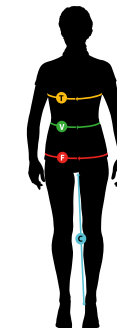

WASH & CARE / INSTRUCTIONS DE LAVAGE

- 1 Wash separately.
1 Lavar la prenda por separado.
- 2 Before washing, turn the garment inside out.
2 Lavar la prenda del revés.
- 3 We recommend to hand-wash your garment (max 30° C)
3 Es preferible lavar la prenda a mano y en agua fría (max 30° C)
- 4 Machine-wash - always using a wash bag.
4 En lavadora se recomienda lavar la prenda en un saco individual.
- 5 Use mild liquid detergent only.
5 Utilizar jabon neutro.
- 6 Choose a delicate washing-cycle.
6 Para el lavado en lavadora utilizar un ciclo delicado.
- 7 Do not dry under the sun.
7 No se seca al sol.
- 8 Do not spin after wash.
8 No centrifugar la prenda.
- 9 Do not soak, wring or rub.
9 No dejar la prenda a remojo, enjuagarla sin retorcer ni frotar.
- 10 To remove excess water from your garment gently squeeze by hand.
10 Escurrir la prenda delicadamente.
- 11 Do not use bleachers end/or softeners.
11 No utilizar blanqueador ni suavizantes.
- 12 Do not tumble dry.
12 No usar la secadora.

SIZES / CONVERSION CHART / GUIDE DES TAILLES

MAN / HOMMES

OUR SIZE	1	2	3	4	5	6	7	8	9	10	
SIZE	XXS	XS	S	M	L	XL	XXL	3XL	4XL	5XL	
EUROPEAN SIZE	42	44	46	48	50	52	54	56	58	60	
CHEST	T	cm. 84 inch 33,1	88 34,6	92 36,2	96 37,8	100 39,4	104 40,9	108 42,5	112 44,1	116 45,7	120 47,2
WAIST	V	cm. 70 inch 27,6	74 29,1	78 30,7	82 32,3	86 33,9	90 35,4	94 37,0	98 38,6	102 40,2	106 41,7
HIPS	F	cm. 92 inch 36,2	96 37,8	100 39,4	104 40,9	108 42,5	112 44,1	116 45,7	120 47,2	124 48,8	128 50,4
INSIDE LEG	C	cm. 77 inch 30,3	78 30,7	79 31,1	80 31,5	81 31,9	82 32,3	83 32,7	84 33,1	85 33,5	86 33,9